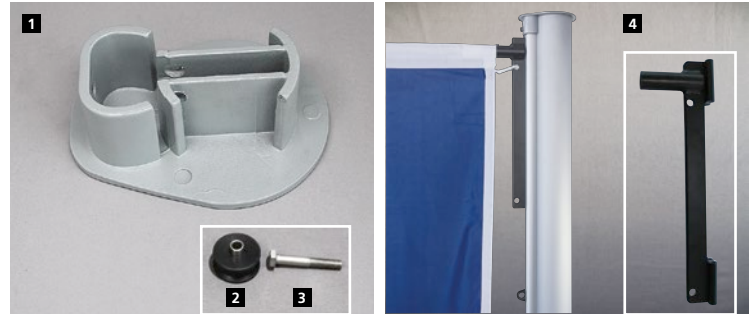

alfa® Zubehör & Ersatzteile

Fahnenmasten mit Drehlagerung 360°, Ausleger
ZAW, ZAK, KA-W, KA-K

www.tuv.com
ID 000023769

11/2025

Mastkappe silbergrau pulverbeschichtet,
mit integrierter Seilumlenkrolle

8180.11	1 Mastkappe KI, KIK für Zopf Ø 76 mm	22,60 €
8180.41	1 Mastkappe ZAW90 für Zopf Ø 90 mm	23,90 €
8180.19	1 Mastkappe ZAW100 für Zopf Ø 100 mm	23,90 €
8180.22	2 Umlenkrolle KI/KA, Ø 28/8,2x13 mm, RCH1000, mit VA-Distanzbuchse	5,80 €
8405.82	3 Sechskantschraube mit Schaft, DIN 931-A2, M6x40 mm	1,00 €
8186.20	4 Langschlitten, KA komplett	69,20 €
8180.24	5 Stopprolle C-Schiene, Ø 25/8,2x13 mm, RCH1000, mit VA-Distanzbuchse	5,60 €
8405.05	6 Zylinderschraube DIN 912-A2, Innensechskant, M6x30 mm	1,00 €
8183.43	7 Fahnentuchhalter KI	3,90 €
8183.53	8 Deckel KI, silbergrau	16,80 €
8183.54	9 Steckzylinder einschl. 2 Schlüssel	11,40 €
8183.55	Schlüssel für Steckzylinder	2,60 €
8183.56	10 Schließklammer KI	11,70 €
8411.23	11 Linsenschraube mit Kreuzschlitz, DIN 7985-A2, M5x12	1,00 €
8183.07	12 Teleskopausleger 100/160 FDS	32,00 €
8183.29	13 Rohrausleger 155 cm, zusätzlich mit 4 Ringschrauben	56,30 €

8183.18	14 Fahnenstraffergewicht 450 g mit VA-Karabiner 60 mm	10,30 €
8186.23	15 Fahnenstraffer unverlierbar, in C-Schiene integriert, 250 g	29,00 €

PES-Hisseil Ø 5mm, weiß, beidseitig glattes Ende

8181.24	L = 12,00 m, für Nennhöhe 7 m	14,10 €
8181.25	L = 14,00 m, für Nennhöhe 8 m	16,40 €
8181.26	L = 16,00 m, für Nennhöhe 9 m	18,80 €
8181.27	L = 18,00 m, für Nennhöhe 10 m	21,10 €
8181.28	L = 20,00 m, für Nennhöhe 11 m	23,50 €
8181.29	L = 22,00 m, für Nennhöhe 12 m	25,90 €