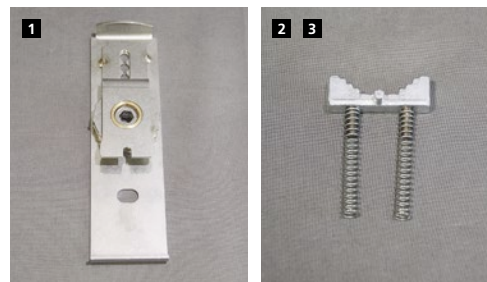

Alle Baujahre

8182.09	1 Kurbelantrieb alfa FlagLift® Grundkörper (ohne Bremsen, ohne Riegel)	56,70 €
8411.35	Zylinderschraube mit Innensechskant, flache Form, DIN 7984-A2, M6x16	1,10 €
8182.17	2 Bremsen alfa FlagLift®	8,10 €
8182.49	3 Druckfeder Bremsen (2 Stk. erford.)	1,10 €