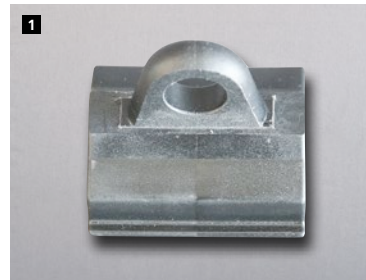

Fahnentuchhalter

- 8183.40 **1** Fahnentuchhalter ZI 4,60 €