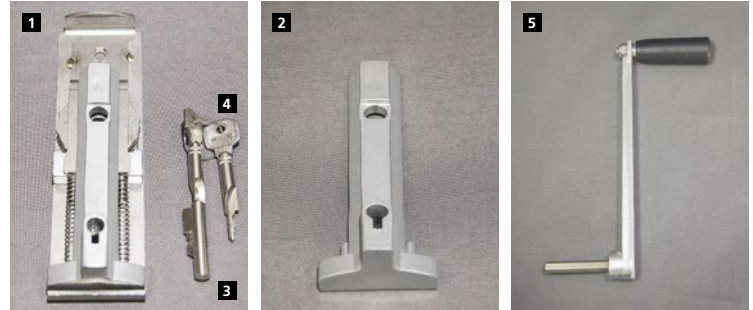

Kombi FahnenLichtMasten – Fahnenmasten mit LED-Flutern für Platzbeleuchtung

11/2025

Typen ZI100K, ZA100K

Hisseil Beschläge für Masten mit Kurbelhissvorrichtung

alfa FlagLift®, VA-Hisseil

Fahnenmasten-Lieferung 01/2005 bis 12/2008:

- | | | |
|----------------------|---|---------|
| 8182.10 ¹ | 1 Kurbelantrieb alfa FlagLift® komplett
VA-Antriebsrad mit MS-Gleitring,
Sicherungsriegel mit PZ-Lochung,
Bremsen, Steckzylinder mit Schlüssel | |
| 8182.16 ¹ | 2 Riegel mit PZ-Lochung für Steckzylinder,
ohne Druckfedern | |
| 8183.54 | 3 Steckzylinder einschl. 2 Schlüssel | 11,40 € |
| 8183.55 | 4 Schlüssel für Steckzylinder (gleichschließend) | 2,60 € |
| 8182.61 | 5 Handkurbel alfa FlagLift® | 11,40 € |