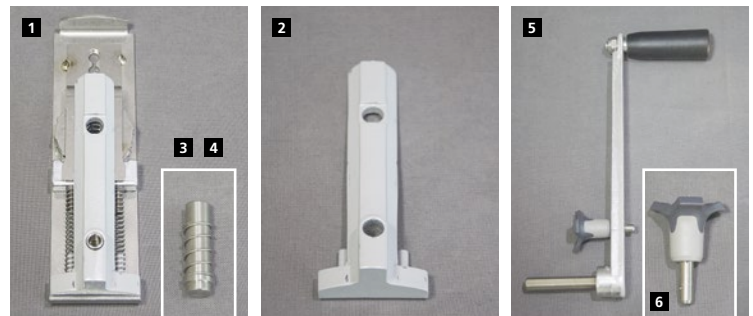

Fahnenmasten-Lieferung ab 01/2009:

8182.12	1 Kurbelantrieb alfa FlagLift® komplett VA-Antriebsrad mit MS-Gleitring, Sicherungsriegel mit Sperrbolzen, Bremsen, OHNE Entsperrerr	79,10 €
8182.26	2 Riegel für Sperrbolzen, ohne Druckfedern	12,70 €
8182.27	3 Arretierbolzen alfa FlagLift®	6,80 €
8182.28	4 Druckfeder Arretierbolzen	1,50 €
8182.60	5 Handkurbel alfa FlagLift®, einschl. Entsperrerr	23,10 €
8182.29	6 Entsperrerr alfa FlagLift®	11,70 €