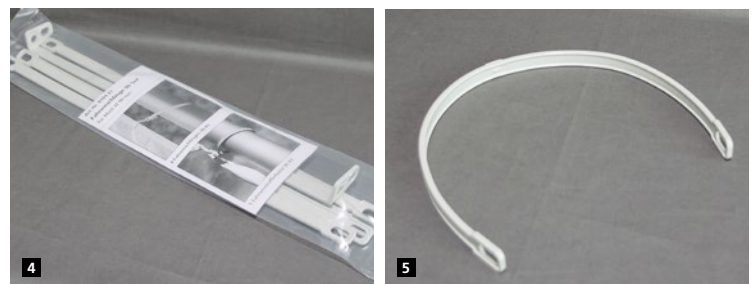

Fahnenbefestigung für zyl. Masten mit Drehausleger 360°

Fahnenschlingen aus Kunststoff

8184.26 **4** Fahnenschlinge 100 Set (5 Fahnenschlingen 100 KS, 1 Fahnenstrafferband 100 KS), für Ø 100 mm 11,30 €

8184.27 **5** Fahnenschlinge 100 KS 1,90 €

8184.28 **6** Fahnenstrafferband 100 KS 2,30 €