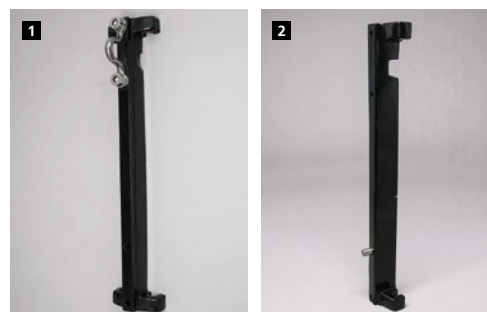

8182.23	1 Langschlitten ZI100K	22,60 €
8182.22	2 Langschlitten ZA75K/90K/100K, schwarz, komplett	17,10 €