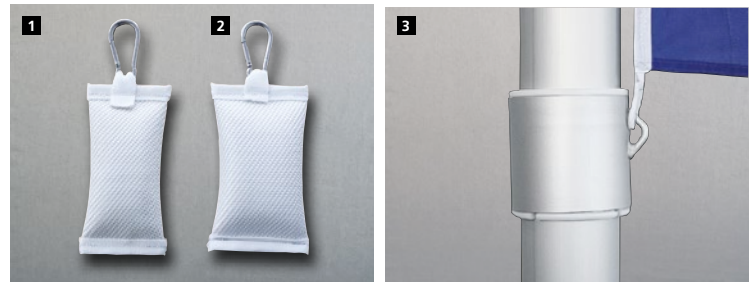

Fahnenstraffer unverlierbar für zylindrische Mastrohre Bestehend aus Aluminium-Rotor mit angeschweißter Öse, silber eloxiert, Muffe als KS-Formteil

8183.37 **3** für Mast Ø 100 mm 56,00 €